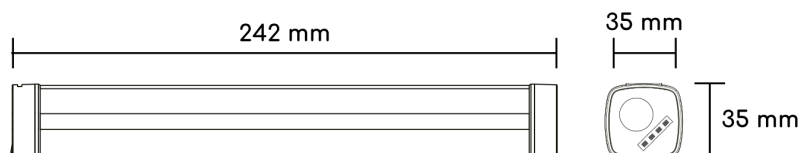

Torche LED

Puissance	2W
Flux lumineux	200 lm
Température couleur	6000K
Tension	5V
Indice de protection	IP65
Fixation	Magnétique (2 aimants)
Fonction batterie externe	Oui
Rechargeable	Oui
Durée de la batterie	6h à 80h
Angle	120°
IRC	80
Dimensions	242x35x35 mm
Durée de vie	35'000 heures